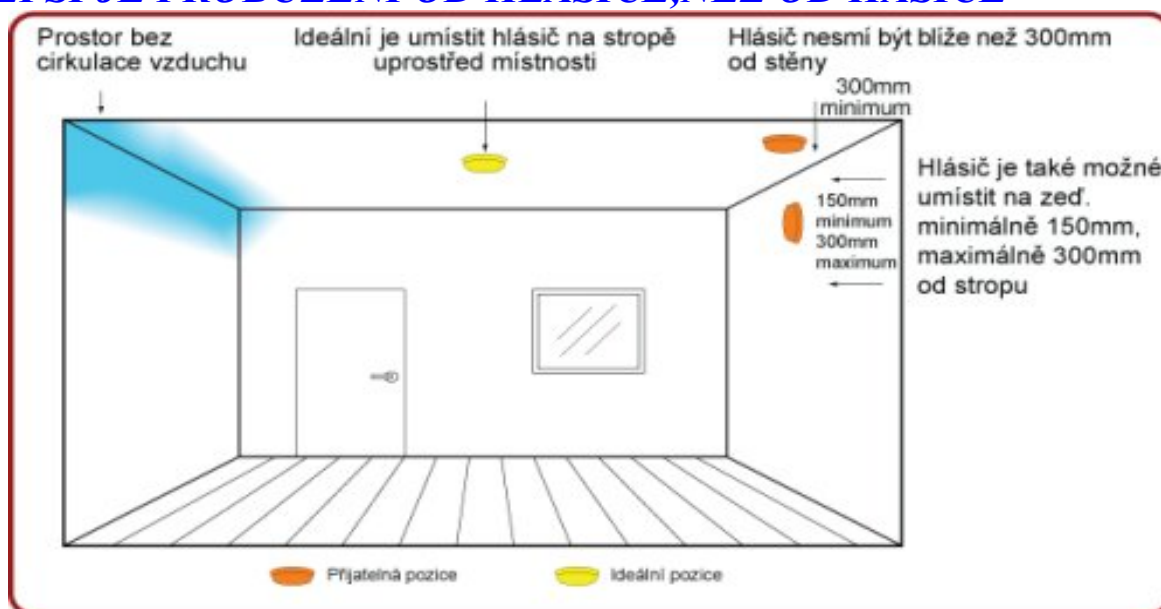

"LEPŠÍ JE PROBUZENÍ OD HLÁSIČE, NEŽ OD HASIČE"

JEDNODUCHÁ MONTÁŽ (vruty, hmoždinky)

NAPÁJENÍ: baterie 9V (výměna cca v ročních cyklech)

Technická data:

- detekuje částice vytvořené spalováním
- hlasitost alarmu: 85dB
- vysoce citlivý fotoelektrický kouřový senzor
- vhodné pro prostory o podlahové ploše 20 – 40m²
- indikátor stavu baterie
- třída ochrany: IP20
- provozní teplota: +4°C až +38°C
- napájení: 9V (6LR61) baterie (součástí balení)
- schváleno: EN14604 & CE
- rozměry produktu: 110 x 35mm
- barva: bílá